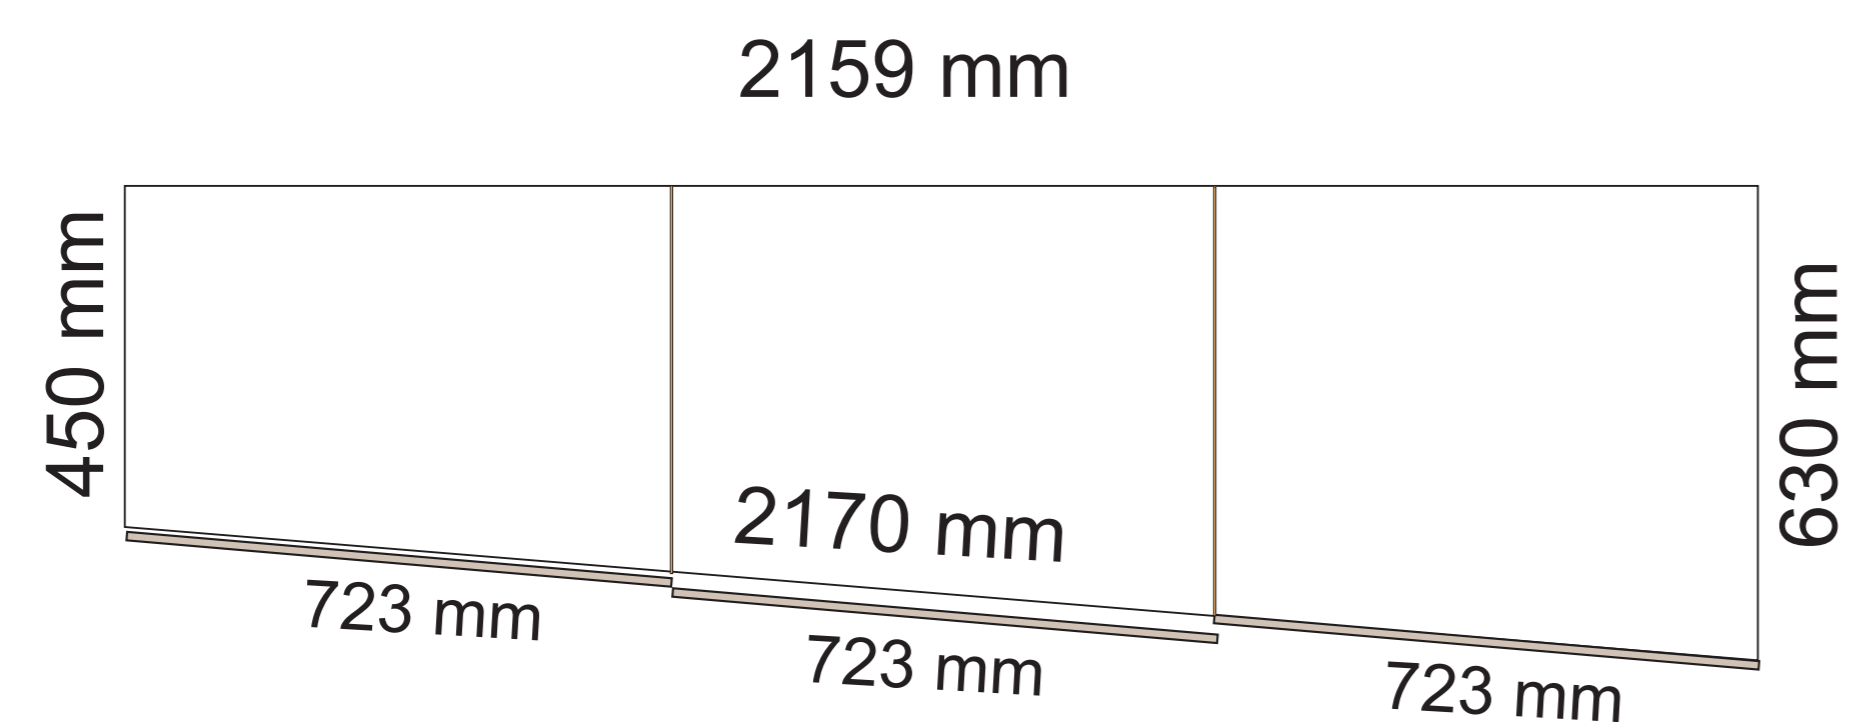

Celková výška po strop 2558 mm

ROZMĚRY V PŮDORYSU

Materiál: Čelní plochy dvířek - AVANT GARDE 7045 AM Satin z Kronodesign kolekce
Dveře posuvné
Využití uložného prostoru: tyč na ramínka , úložné prostory pro oblečení
Kování: Hettich nebo Bloom

Kování: Hettich nebo Bloom

vnitřní rozmístění skříní